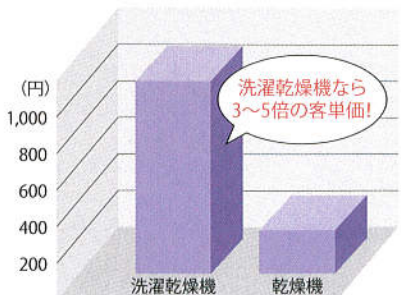

### メリット1 稼働率の向上

1台あたりの1日平均売上

通常、雨の日はコインランドリーの利用者が増えますが、洗濯乾燥機は、その便利さから、晴れの日でも、日常的に利用されている人も多く、天候や天気や左右されない売上が見込めます。また、ドラム内の清潔性もお客様から支持されています。

■ 乾燥機 ■ 洗濯乾燥機 ※グラフは、当社モデル店の実績データです

旧 晴天時には稼働率が低下

新 気候や天気や左右されず稼働率が向上

### メリット2 売上収益の向上

1台あたりの平均客単価

乾燥機の客単価は  
200円~300円

洗濯乾燥機の客単価は  
700円~1200円

※料金設定によって異なります

※グラフは、当社モデル店の実績データです

通常のコインランドリー店では、乾燥機による売上構成比約65% (1人単価約300円) ですが、洗濯乾燥機導入店では洗濯乾燥機による売上構成比が約75% (1人単価約1,000円) にアップするため、収益率も格段に上がります。