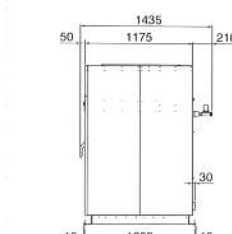

※1 奥行は取っ手部分を除いた寸法です。

直径630×長さ389mm	直径760×長さ510mm	AC200V 3相/AC200V 単相 50/60Hz 直径730×長さ630mm	直径730×長さ630mm	AC200V 3相 50/60Hz 直径900×長さ780mm
1100W	2300W	550W	1600W	850W
			オープン乾燥方式/ガスバーナ加熱 LPガス/都市ガス (12A・13A)	
		17.4kW/1.25kg/h	17.4kW×2/1.25kg/h×2	23.3kW/1.66kg/h
		17.4kW (12A・13A)	17.4kW×2 (12A・13A)	23.3kW (12A・13A)
		10m³/min	8.3m³/min×2	11.6m³/min
		直径200mm	直径200mm×2	直径200mm
600~800rpm	600~750rpm			
			100円硬貨専用 100円硬貨: 500枚	
		15A	15A×2	15A
幅800×奥行1285×高さ1725mm	幅940×奥行1385×高さ1725mm	幅800×奥行1133×高さ1795mm	幅804×奥行1170×高さ1953mm	幅1000×奥行1244×高さ1795mm
500kg	660kg	250kg	350kg	350kg