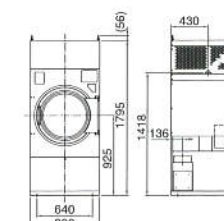

※1 奥行は取っ手部分を除いた寸法です。

直径630×長さ389mm	直径760×長さ510mm	AC200V 3相/AC200V 単相 50/60Hz 直径730×長さ630mm	直径730×長さ630mm	AC200V 3相 50/60Hz 直径900×長さ780mm
1100W	2300W	550W	1600W	850W
			オープン乾燥方式/ガスバーナ加熱 LPガス/都市ガス (12A・13A)	
		17.4kW/1.25kg/h	17.4kW×2/1.25kg/h×2	23.3kW/1.66kg/h
		17.4kW (12A・13A)	17.4kW×2 (12A・13A)	23.3kW (12A・13A)
		10m³/min	8.3m³/min×2	11.6m³/min
		直径200mm	直径200mm×2	直径200mm
600~800rpm	600~750rpm			
			100円硬貨専用 100円硬貨: 500枚	
		15A	15A×2	15A
幅800×奥行1285×高さ1725mm	幅940×奥行1385×高さ1725mm	幅800×奥行1133×高さ1795mm	幅804×奥行1170×高さ1953mm	幅1000×奥行1244×高さ1795mm
500kg	660kg	250kg	350kg	350kg