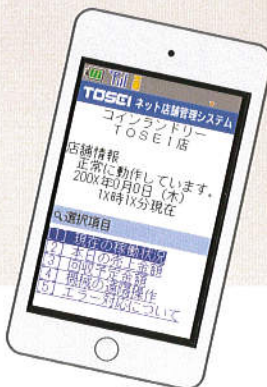

■ 簡単操作がうれしい!

- ・インターネットを利用できる環境があればどこにいても利用可能!
- ・専用ソフトのインストールも必要なし!

■ 専用料金は必要なし!

- ・インターネット使用料金のみで利用可能!
- ・月額システム使用料金は必要なし!

■ 携帯電話で確認できる!

携帯電話でインターネットに接続、場所を選ばず閲覧可能!

項目	内容
1	店舗情報
2	稼働状況
3	売上情報
4	エラー情報
5	回収情報
6	設定管理
7	レポート
8	ヘルプ

TOSEIネット店舗管理システムを導入すれば、機器の状態を確認し、遠隔から機械を操作できるからこんな時でも対応可能!

- ★ 深夜の機械トラブルがあっても...
- 🚗 店舗の場所が遠くても...
- 🕒 店舗へ行く時間がなくても...
- 🧳 旅行中でも...

ここが  
TOSEI  
ポイント

店舗に行って確認しなくても、事務所やご自宅のパソコンで、稼働情報や売上情報を把握。インターネットを開けば瞬時にデータ化。見たい情報を見たい時に。TOSEIのランドリーは、他店との差別化を図るためのアイテムがいっぱい。