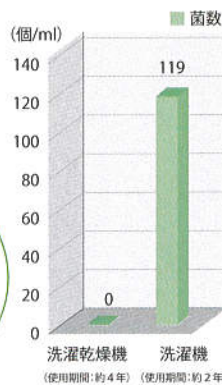

第三者機関にて調査 概要と結果

1. 試料 約4年 使用した洗濯乾燥機 (当社コインモデル店) 約2年 使用した洗濯機 (当社ユーザー) (洗濯槽内に水を溜め約1分間回した後、無菌容器で回収)
2. 検査方法 PDA 培地法
3. 検査項目 真菌 (カビ菌を学術用語では真菌という)