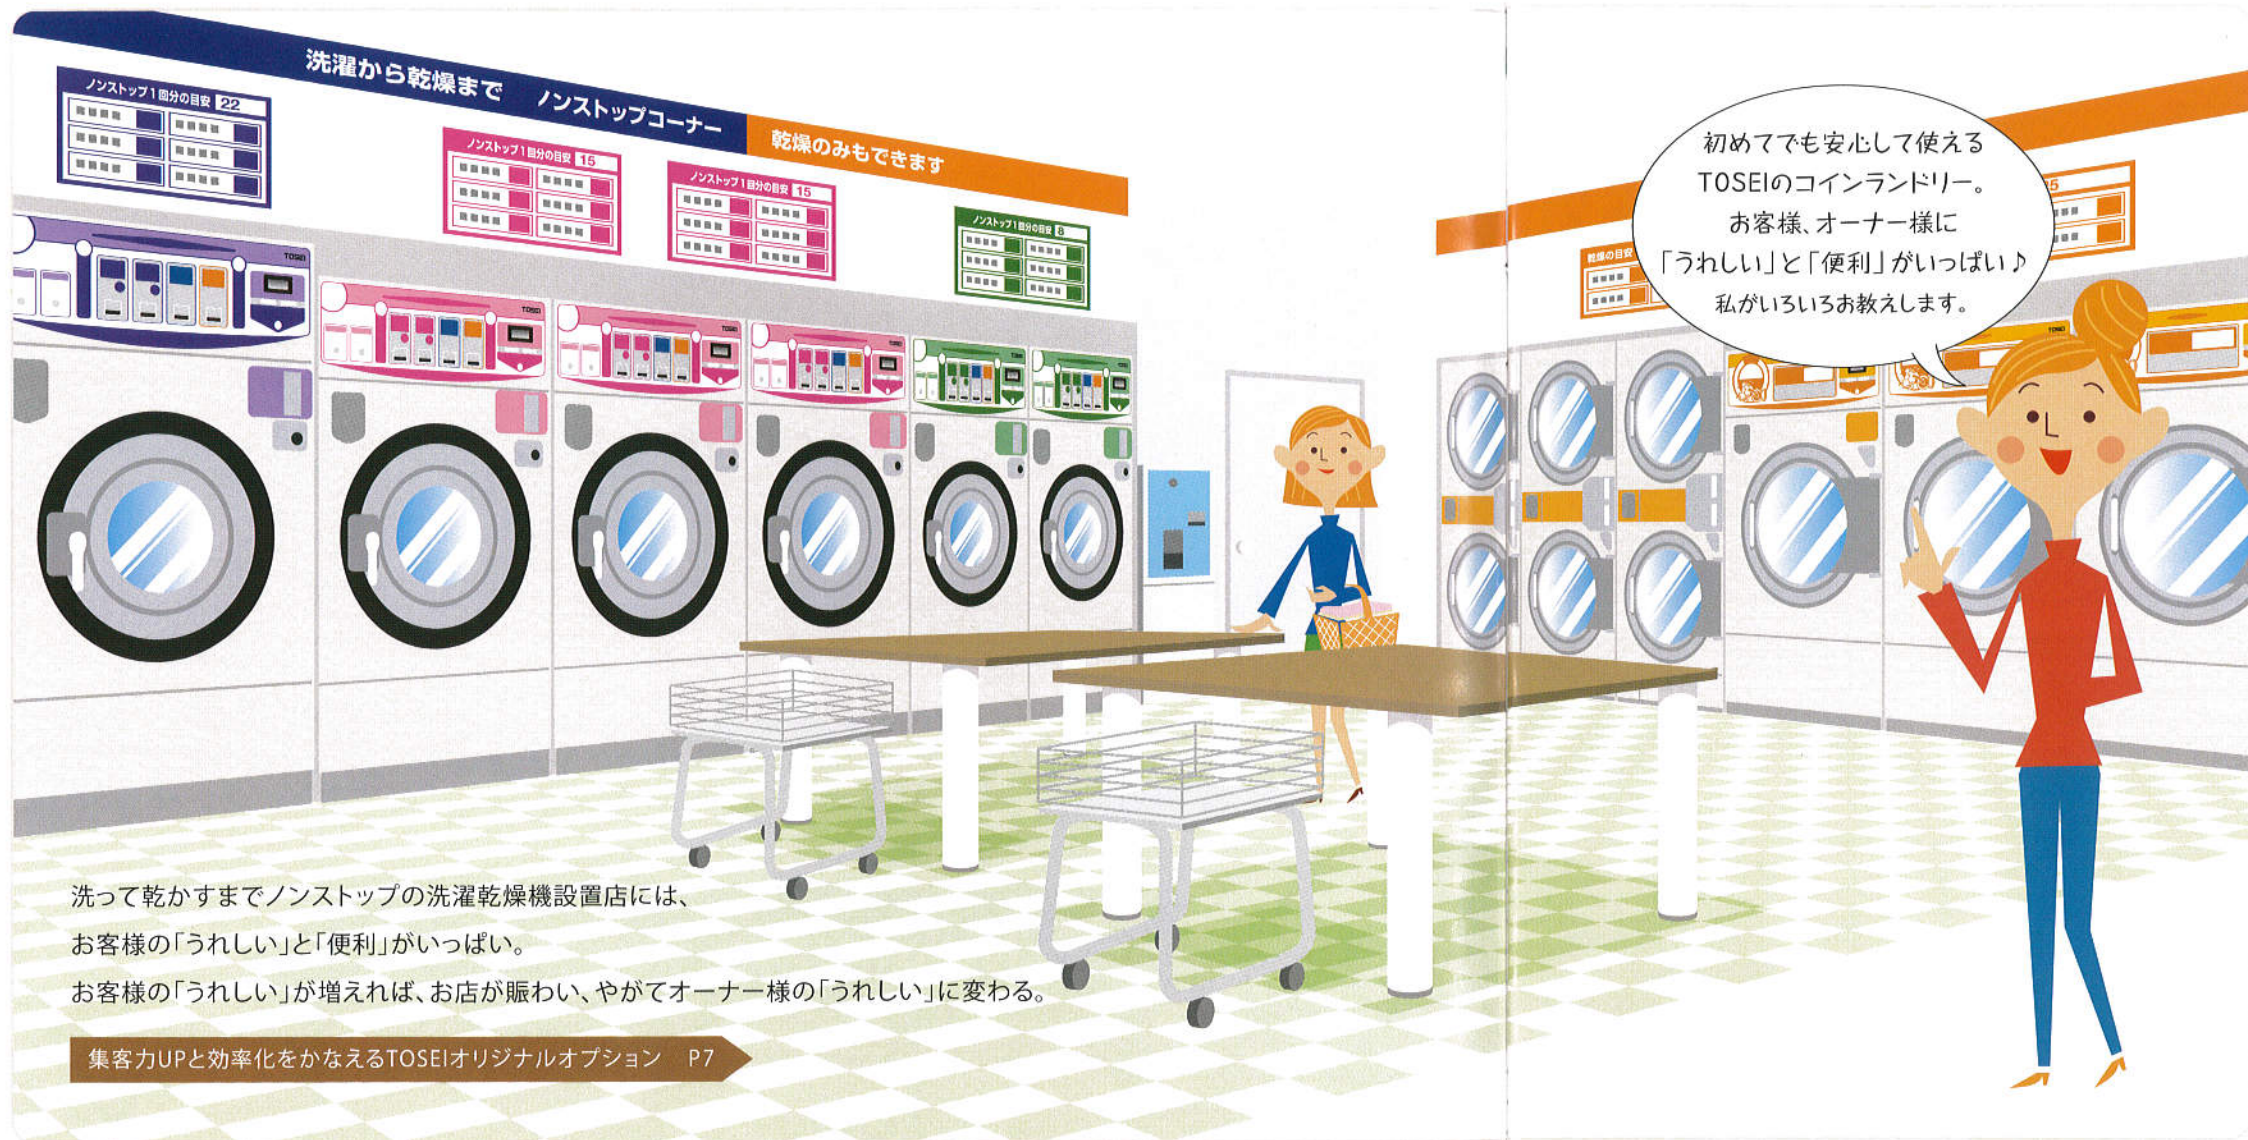

## 洗って乾かすまでノンストップ