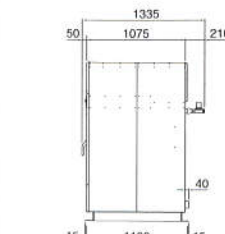

※1 奥行は取っ手部分を除いた寸法です。

直径630×長さ389mm	直径760×長さ510mm	AC200V 3相/AC200V 単相 50/60Hz 直径730×長さ630mm	直径730×長さ630mm	AC200V 3相 50/60Hz 直径900×長さ780mm
1100W	2300W	550W	1600W	850W
			オープン乾燥方式/ガスバーナ加熱 LPガス/都市ガス (12A・13A)	
		17.4kW/1.25kg/h	17.4kW×2/1.25kg/h×2	23.3kW/1.66kg/h
		17.4kW (12A・13A)	17.4kW×2 (12A・13A)	23.3kW (12A・13A)
		10m³/min	8.3m³/min×2	11.6m³/min
		直径200mm	直径200mm×2	直径200mm
600~800rpm	600~750rpm			
			100円硬貨専用 100円硬貨: 500枚	
		15A	15A×2	15A
幅800×奥行1285×高さ1725mm	幅940×奥行1385×高さ1725mm	幅800×奥行1133×高さ1795mm	幅804×奥行1170×高さ1953mm	幅1000×奥行1244×高さ1795mm
500kg	660kg	250kg	350kg	350kg