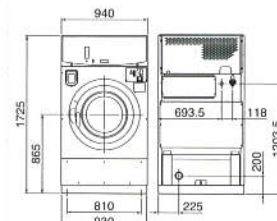

※1 奥行は取っ手部分を除いた寸法です。

直径630×長さ389mm	直径760×長さ510mm	AC200V 3相/AC200V 単相 50/60Hz 直径730×長さ630mm	直径730×長さ630mm	AC200V 3相 50/60Hz 直径900×長さ780mm
1100W	2300W	550W	1600W	850W
			オープン乾燥方式/ガスバーナ加熱 LPガス/都市ガス (12A・13A)	
		17.4kW/1.25kg/h	17.4kW×2/1.25kg/h×2	23.3kW/1.66kg/h
		17.4kW (12A・13A)	17.4kW×2 (12A・13A)	23.3kW (12A・13A)
		10m³/min	8.3m³/min×2	11.6m³/min
		直径200mm	直径200mm×2	直径200mm
600~800rpm	600~750rpm			
			100円硬貨専用 100円硬貨: 500枚	
		15A	15A×2	15A
幅800×奥行1285×高さ1725mm	幅940×奥行1385×高さ1725mm	幅800×奥行1133×高さ1795mm	幅804×奥行1170×高さ1953mm	幅1000×奥行1244×高さ1795mm
500kg	660kg	250kg	350kg	350kg