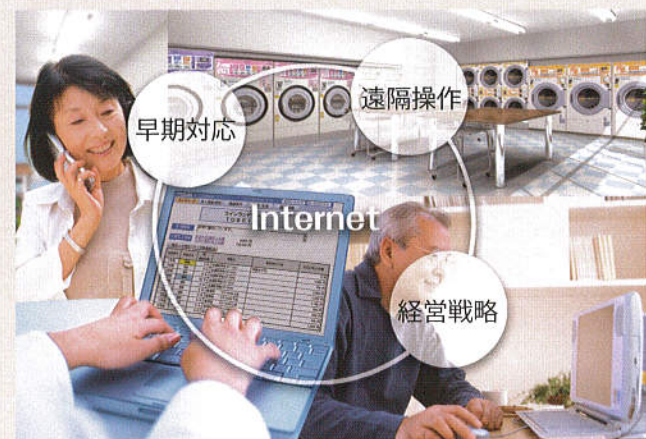

集客力UPと効率化をかなえるTOSEIオリジナルオプション

TOSEIネット店舗管理システム

コインランドリーの店舗管理をサポート!

売上情報の分析

売上状況、稼働状況、回収状況を集計表示。

項目	売上	稼働	回収
1号機	10,000	100%	100%
2号機	8,000	80%	80%
3号機	12,000	120%	120%
4号機	9,000	90%	90%
5号機	11,000	110%	110%
6号機	7,000	70%	70%
7号機	13,000	130%	130%
8号機	6,000	60%	60%
9号機	14,000	140%	140%
10号機	5,000	50%	50%