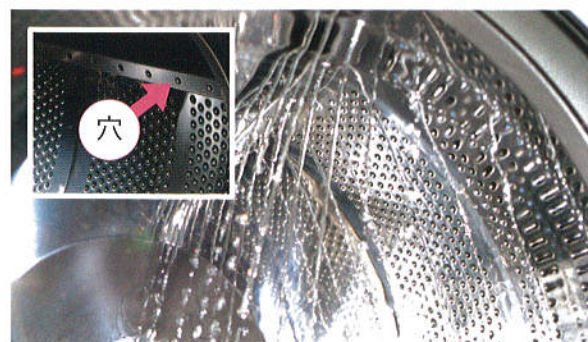

洗濯前にドラムを洗浄できます。

3

大型「コース選択ボタン」

「見やすさ」「押しやすさ」と、「管理のしやすさ」も兼ね備えたコース選択ボタン。「値札のワンタッチ交換」が可能で、オープンセールやキャンペーン等、柔軟に対応。

洗濯  
脱水

水量節約と洗浄力アップを両立させたスピンシャワーウォッシュ

穴あきハットの採用により、少ない水量で衣類をすばやく濡らし、低水位洗浄で洗浄力アップ。洗剤もすすぎ水量も節約できます。

対応機種 SFシリーズ、CWシリーズ

<穴あきハット>

ドラム内の水をハット内に溜め込み、シャワー状に流し出す。

<節水・コストダウン>

洗浄中に遊んでいる外胴の水量を節約することでコスト削減。

<洗浄力>

回転と同時に水をドラムの上部に持ち上げて、被洗物の上から水を流し落とすことにより、被洗物への水の浸透を促し、洗浄力をアップさせます。

ドラムヒート脱水