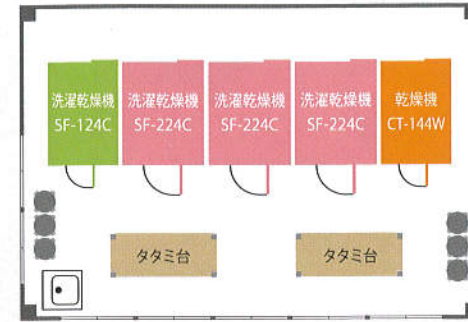

# 出店プラン

お客様のプランに応じて、機器や規模を構成

ここが  
TOSEI  
ポイント

コインランドリービジネスの売上傾向は地域や風土によって異なります。当社の実績をもとに、出店場所や出店形態に合う店舗構成や収支計画を提案します。洗濯乾燥機がメインの店舗こそ、繁盛店をつくるポイントです。

## コンパクトタイプ

10坪前後の  
小規模店舗に最適。

集客力の高い都市型。  
小規模店舗での展開も可能。

■建坪/約7.3坪(24m<sup>2</sup>) ■機械/5台

### 見取図