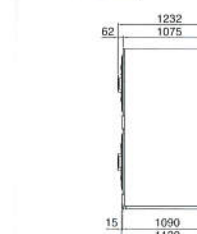

※1 奥行は取っ手部分を除いた寸法です。

直径630×長さ389mm	直径760×長さ510mm	AC200V 3相/AC200V 単相 50/60Hz 直径730×長さ630mm	直径730×長さ630mm	AC200V 3相 50/60Hz 直径900×長さ780mm
1100W	2300W	550W	1600W	850W
			オープン乾燥方式/ガスバーナ加熱 LPガス/都市ガス (12A・13A)	
		17.4kW/1.25kg/h	17.4kW×2/1.25kg/h×2	23.3kW/1.66kg/h
		17.4kW (12A・13A)	17.4kW×2 (12A・13A)	23.3kW (12A・13A)
		10m³/min	8.3m³/min×2	11.6m³/min
		直径200mm	直径200mm×2	直径200mm
600~800rpm	600~750rpm			
			100円硬貨専用 100円硬貨: 500枚	
		15A	15A×2	15A
幅800×奥行1285×高さ1725mm	幅940×奥行1385×高さ1725mm	幅800×奥行1133×高さ1795mm	幅804×奥行1170×高さ1953mm	幅1000×奥行1244×高さ1795mm
500kg	660kg	250kg	350kg	350kg