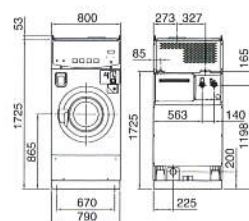

項目	
操作パネル	
ボディ色	
電源	
ドラム寸法	
定格消費電力	洗濯 乾燥
乾燥及び加熱方式	
熱源	
ガス消費量	LPガス 都市ガス
風量	
排気口径	
脱水ドラム回転数	
使用硬貨	
コイン収納枚数	
配管口径	給水 給湯 ガス供給 排水
外形寸法 ※1	
製品質量	
外形寸法図	

直径630×長さ389mm	直径760×長さ510mm	AC200V 3相 50/60Hz 直径840×長さ565mm
1250W	2100W	2800W
450W	1150W	1250W
	オープン乾燥方式/ガスバーナ加熱 LPガス/都市ガス (12A・13A)	
12.8kW/0.92kg/h	23.3kW/1.66kg/h	32.6kW/2.33kg/h
12.8kW (12A・13A)	23.3kW (12A・13A)	32.6kW (12A・13A)
9m³/min	13m³/min	16m³/min
	直径200mm	
600~850rpm	550~770rpm	500~730rpm
		100円/500円投入可 (電子センサー式)
		100円硬貨: 600枚
		20A
	15A	20A (オプション)
		20A
		65A
幅800×奥行1137×高さ1725mm	幅940×奥行1237×高さ1725mm	幅1070×奥行1437×高さ1830mm
550kg	710kg	1100kg