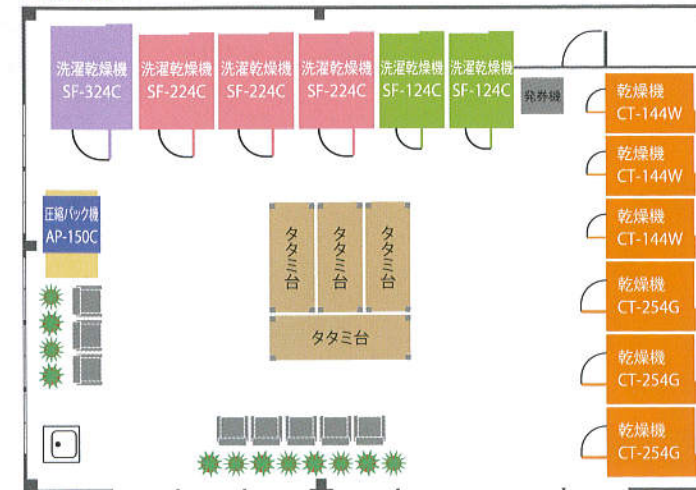

### 見取図

### 導入実績

白洋舎様  
福井県福井市

太平石油 関空南SS店様  
大阪府泉佐野市

## ワイドタイプ

室内は広々スペース、  
幅広いニーズに対応。

郊外ならではの広々スペース経営。  
ゆとりのスペースを演出。

■建坪/約22坪(73m<sup>2</sup>) ■機械/12台