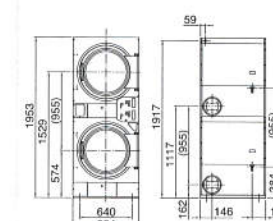

※1 奥行は取っ手部分を除いた寸法です。

直径630×長さ389mm	直径760×長さ510mm	AC200V 3相/AC200V 単相 50/60Hz 直径730×長さ630mm	直径730×長さ630mm	AC200V 3相 50/60Hz 直径900×長さ780mm
1100W	2300W	550W	1600W	850W
			オープン乾燥方式/ガスバーナ加熱 LPガス/都市ガス (12A・13A)	
		17.4kW/1.25kg/h	17.4kW×2/1.25kg/h×2	23.3kW/1.66kg/h
		17.4kW (12A・13A)	17.4kW×2 (12A・13A)	23.3kW (12A・13A)
		10m³/min	8.3m³/min×2	11.6m³/min
		直径200mm	直径200mm×2	直径200mm
600~800rpm	600~750rpm			
			100円硬貨専用 100円硬貨: 500枚	
		15A	15A×2	15A
幅800×奥行1285×高さ1725mm	幅940×奥行1385×高さ1725mm	幅800×奥行1133×高さ1795mm	幅804×奥行1170×高さ1953mm	幅1000×奥行1244×高さ1795mm
500kg	660kg	250kg	350kg	350kg