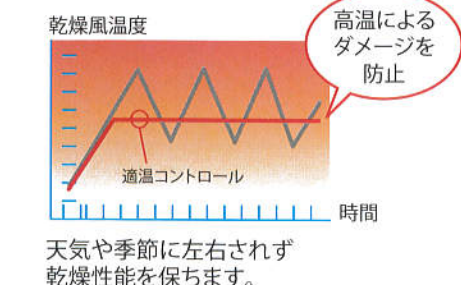

変形ハット

※CT-254Gのみ

変形ハットにより、洗濯物を効率的に攪拌することで、乾燥効率がアップ。

ドラム回転制御

独自のドラム回転制御によって、いつでもソフトでふんわりとした上質な風合いに仕上がります。

適温コントロール

衣類にダメージを与えないように、ドラム内温度の変動を一定に保ちます。

オプション