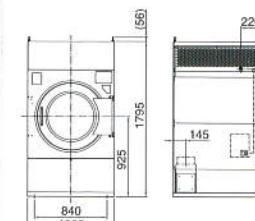

※1 奥行は取っ手部分を除いた寸法です。

直径630×長さ389mm	直径760×長さ510mm	AC200V 3相/AC200V 単相 50/60Hz 直径730×長さ630mm	直径730×長さ630mm	AC200V 3相 50/60Hz 直径900×長さ780mm
1100W	2300W	550W	1600W	850W
			オープン乾燥方式/ガスバーナ加熱 LPガス/都市ガス (12A・13A)	
		17.4kW/1.25kg/h	17.4kW×2/1.25kg/h×2	23.3kW/1.66kg/h
		17.4kW (12A・13A)	17.4kW×2 (12A・13A)	23.3kW (12A・13A)
		10m³/min	8.3m³/min×2	11.6m³/min
		直径200mm	直径200mm×2	直径200mm
600~800rpm	600~750rpm			
			100円硬貨専用 100円硬貨: 500枚	
		15A	15A×2	15A
幅800×奥行1285×高さ1725mm	幅940×奥行1385×高さ1725mm	幅800×奥行1133×高さ1795mm	幅804×奥行1170×高さ1953mm	幅1000×奥行1244×高さ1795mm
500kg	660kg	250kg	350kg	350kg