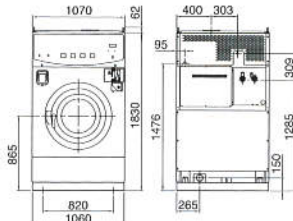

項目	
操作パネル	
ボディ色	
電源	
ドラム寸法	
定格消費電力	洗濯 乾燥
乾燥及び加熱方式	
熱源	
ガス消費量	LPガス 都市ガス
風量	
排気口径	
脱水ドラム回転数	
使用硬貨	
コイン収納枚数	
配管口径	給水 給湯 ガス供給 排水
外形寸法 ※1	
製品質量	
外形寸法図	

直径630×長さ389mm	直径760×長さ510mm	AC200V 3相 50/60Hz 直径840×長さ565mm
1250W	2100W	2800W
450W	1150W	1250W
	オープン乾燥方式/ガスバーナ加熱 LPガス/都市ガス (12A・13A)	
12.8kW/0.92kg/h	23.3kW/1.66kg/h	32.6kW/2.33kg/h
12.8kW (12A・13A)	23.3kW (12A・13A)	32.6kW (12A・13A)
9m³/min	13m³/min	16m³/min
	直径200mm	
600~850rpm	550~770rpm	500~730rpm
		100円/500円投入可 (電子センサー式)
		100円硬貨: 600枚
		20A
	15A	20A (オプション)
		20A
		65A
幅800×奥行1137×高さ1725mm	幅940×奥行1237×高さ1725mm	幅1070×奥行1437×高さ1830mm
550kg	710kg	1100kg