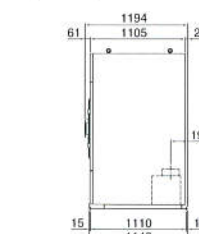

※1 奥行は取っ手部分を除いた寸法です。

直径630×長さ389mm	直径760×長さ510mm	AC200V 3相/AC200V 単相 50/60Hz 直径730×長さ630mm	直径730×長さ630mm	AC200V 3相 50/60Hz 直径900×長さ780mm
1100W	2300W	550W	1600W	850W
			オープン乾燥方式/ガスバーナ加熱 LPガス/都市ガス (12A・13A)	
		17.4kW/1.25kg/h	17.4kW×2/1.25kg/h×2	23.3kW/1.66kg/h
		17.4kW (12A・13A)	17.4kW×2 (12A・13A)	23.3kW (12A・13A)
		10m³/min	8.3m³/min×2	11.6m³/min
		直径200mm	直径200mm×2	直径200mm
600~800rpm	600~750rpm			
			100円硬貨専用 100円硬貨: 500枚	
		15A	15A×2	15A
幅800×奥行1285×高さ1725mm	幅940×奥行1385×高さ1725mm	幅800×奥行1133×高さ1795mm	幅804×奥行1170×高さ1953mm	幅1000×奥行1244×高さ1795mm
500kg	660kg	250kg	350kg	350kg