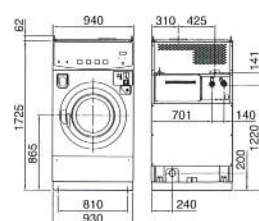

項目	
操作パネル	
ボディ色	
電源	
ドラム寸法	
定格消費電力	洗濯 乾燥
乾燥及び加熱方式	
熱源	
ガス消費量	LPガス 都市ガス
風量	
排気口径	
脱水ドラム回転数	
使用硬貨	
コイン収納枚数	
配管口径	給水 給湯 ガス供給 排水
外形寸法 ※1	
製品質量	
外形寸法図	

直径630×長さ389mm	直径760×長さ510mm	AC200V 3相 50/60Hz 直径840×長さ565mm
1250W	2100W	2800W
450W	1150W	1250W
	オープン乾燥方式/ガスバーナ加熱 LPガス/都市ガス (12A・13A)	
12.8kW/0.92kg/h	23.3kW/1.66kg/h	32.6kW/2.33kg/h
12.8kW (12A・13A)	23.3kW (12A・13A)	32.6kW (12A・13A)
9m³/min	13m³/min	16m³/min
	直径200mm	
600~850rpm	550~770rpm	500~730rpm
		100円/500円投入可 (電子センサー式)
		100円硬貨: 600枚
		20A
	15A	20A (オプション)
		20A
		65A
幅800×奥行1137×高さ1725mm	幅940×奥行1237×高さ1725mm	幅1070×奥行1437×高さ1830mm
550kg	710kg	1100kg