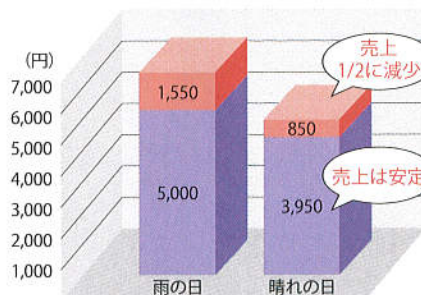

### 快適

買い物、読書...  
空いた時間の有効活用ができる。

洗濯の空いた時間で  
夕飯の買い物なんて  
私って、かしこい♪

### メリット1 稼働率の向上

1台あたりの1日平均売上

通常、雨の日はコインランドリーの利用者が増えますが、洗濯乾燥機は、その便利さから、晴れの日でも、日常的に利用されている人も多く、天候や天気や左右されない売上が見込めます。また、ドラム内の清潔性もお客様から支持されています。

■ 乾燥機 ■ 洗濯乾燥機 ※グラフは、当社モデル店の実績データです

旧 晴天時には稼働率が低下

新 気候や天気や左右されず稼働率が向上

### メリット2 売上収益の向上

1台あたりの平均客単価

乾燥機の客単価は  
200円~300円

洗濯乾燥機の客単価は  
700円~1200円

※料金設定によって異なります

※グラフは、当社モデル店の実績データです

通常のコインランドリー店では、乾燥機による売上構成比約65% (1人単価約300円) ですが、洗濯乾燥機導入店では洗濯乾燥機による売上構成比が約75% (1人単価約1,000円) にアップするため、収益率も格段に上がります。