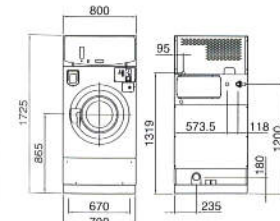

※1 奥行は取っ手部分を除いた寸法です。

直径630×長さ389mm	直径760×長さ510mm	AC200V 3相/AC200V 単相 50/60Hz 直径730×長さ630mm	直径730×長さ630mm	AC200V 3相 50/60Hz 直径900×長さ780mm
1100W	2300W	550W	1600W	850W
			オープン乾燥方式/ガスバーナ加熱 LPガス/都市ガス (12A・13A)	
		17.4kW/1.25kg/h	17.4kW×2/1.25kg/h×2	23.3kW/1.66kg/h
		17.4kW (12A・13A)	17.4kW×2 (12A・13A)	23.3kW (12A・13A)
		10m³/min	8.3m³/min×2	11.6m³/min
		直径200mm	直径200mm×2	直径200mm
600~800rpm	600~750rpm			
			100円硬貨専用 100円硬貨: 500枚	
		15A	15A×2	15A
幅800×奥行1285×高さ1725mm	幅940×奥行1385×高さ1725mm	幅800×奥行1133×高さ1795mm	幅804×奥行1170×高さ1953mm	幅1000×奥行1244×高さ1795mm
500kg	660kg	250kg	350kg	350kg