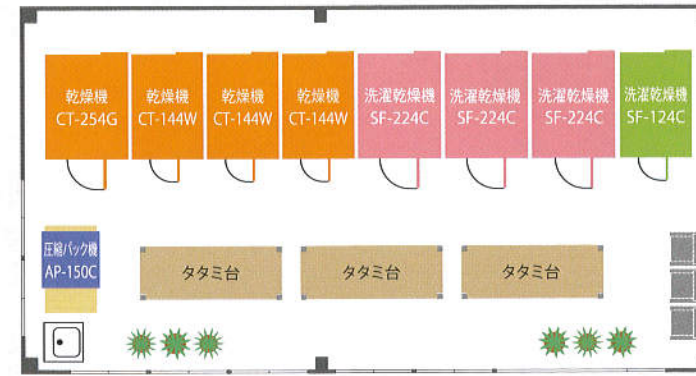

### 見取図

## ミディアムタイプ

大型店舗で居心地の良い  
空間を演出。

コンビニ・スーパー・クリーニング取次店  
などと併設運営する場合に最適。  
併設店ならではの相乗効果で集客アップ。

■建坪/約15坪(50m<sup>2</sup>) ■機械/8台