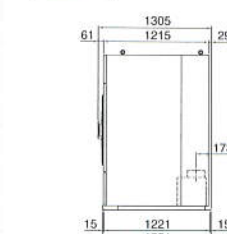

※1 奥行は取っ手部分を除いた寸法です。

直径630×長さ389mm	直径760×長さ510mm	AC200V 3相/AC200V 単相 50/60Hz 直径730×長さ630mm	直径730×長さ630mm	AC200V 3相 50/60Hz 直径900×長さ780mm
1100W	2300W	550W	1600W	850W
			オープン乾燥方式/ガスバーナ加熱 LPガス/都市ガス (12A・13A)	
		17.4kW/1.25kg/h	17.4kW×2/1.25kg/h×2	23.3kW/1.66kg/h
		17.4kW (12A・13A)	17.4kW×2 (12A・13A)	23.3kW (12A・13A)
		10m³/min	8.3m³/min×2	11.6m³/min
		直径200mm	直径200mm×2	直径200mm
600~800rpm	600~750rpm			
			100円硬貨専用 100円硬貨: 500枚	
		15A	15A×2	15A
幅800×奥行1285×高さ1725mm	幅940×奥行1385×高さ1725mm	幅800×奥行1133×高さ1795mm	幅804×奥行1170×高さ1953mm	幅1000×奥行1244×高さ1795mm
500kg	660kg	250kg	350kg	350kg