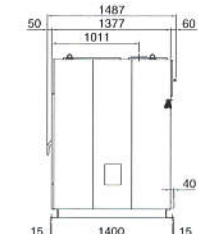

項目	
操作パネル	
ボディ色	
電源	
ドラム寸法	
定格消費電力	洗濯 乾燥
乾燥及び加熱方式	
熱源	
ガス消費量	LPガス 都市ガス
風量	
排気口径	
脱水ドラム回転数	
使用硬貨	
コイン収納枚数	
配管口径	給水 給湯 ガス供給 排水
外形寸法 ※1	
製品質量	
外形寸法図	

直径630×長さ389mm	直径760×長さ510mm	AC200V 3相 50/60Hz 直径840×長さ565mm
1250W	2100W	2800W
450W	1150W	1250W
	オープン乾燥方式/ガスバーナ加熱 LPガス/都市ガス (12A・13A)	
12.8kW/0.92kg/h	23.3kW/1.66kg/h	32.6kW/2.33kg/h
12.8kW (12A・13A)	23.3kW (12A・13A)	32.6kW (12A・13A)
9m³/min	13m³/min	16m³/min
	直径200mm	
600~850rpm	550~770rpm	500~730rpm
		100円/500円投入可 (電子センサー式)
		100円硬貨: 600枚
		20A
	15A	20A (オプション)
		20A
		65A
幅800×奥行1137×高さ1725mm	幅940×奥行1237×高さ1725mm	幅1070×奥行1437×高さ1830mm
550kg	710kg	1100kg