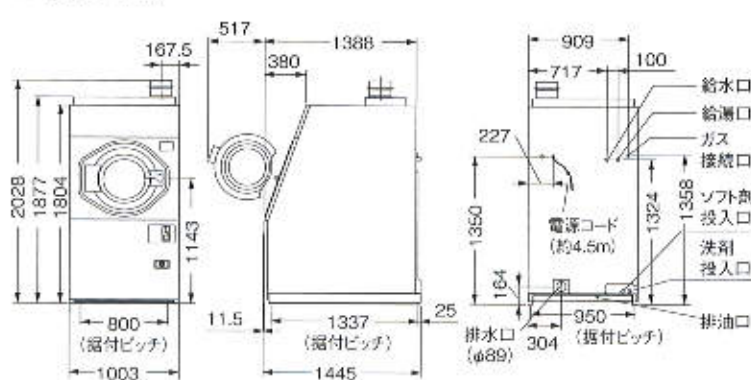

簡単操作の

タッチパネル
タッチパネルで洗濯コースを選ぶだけ。綿・羊毛・化繊の3コースは、詰め物の種類に合わせて最適な洗濯時間と乾燥温度がプログラムされています。表示内容は、アニメーションと音声によるダブルナビゲーションを採用。

ふとんの出し入れがしやすい

ななめ40°ドラム
重いふともんもらくらく投入できる「ななめ40°ドラム」設計です。また投入も486mmの大口径だから、取出しもしらくらくです。

■寸法図(単位:mm)