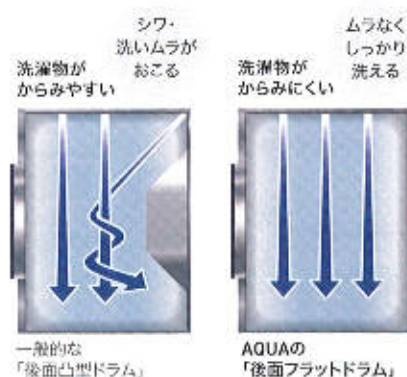

サンドページ
HWD-7276GCW HWD-7176GCW
日本製 受注生産

シワ・ムラを抑えながらしっかり洗ってスピード乾燥。運転音も静か!

布からみ・洗いムラを抑える

後面フラットドラム

後面フラットドラムの採用で、ドラム内で洗濯物がからまりあうのを抑えます。布からみが起こりにくいため乾燥効率がよくなり、シワや洗いムラを抑えてキレイに仕上がります。

●ドラム内の洗濯物の動きイメージ

一般的な「後面凸型ドラム」 AQUAの「後面フラットドラム」

洗濯物の偏りを検知する

Gバランス制御

脱水時にドラム内の洗濯物の偏りをリアルタイムに検知し、適切に分散させスムーズに脱水するGバランス制御と、ショックアブソーバーを6本使用した強化防振機構により、高速脱水と、静音運転を可能にしました。高速脱水により乾燥時間を短縮し、ランニングコストを抑えます。

●Gバランス制御イメージ

偏りをチェック ▶ 分散する ▶ スムーズに高速脱水

乾きムラを抑えてスピード乾燥

熱風路ドラム

AQUA独自の効率的に洗濯物にムラなく熱風をあてる「側面ワイドブロー方式」を応用した「熱風路ドラム」を採用。右上前方側面から送り込まれた熱風が、バブルにより持ち上げられ広がって落ちる洗濯物にムラなくあたり、洗濯物の水分を蒸発させ湿気を含んだ空気を左上後方側面より効率的に排気。さらに効率のよいドラム反転制御で、洗濯物の偏りを抑制し、乾きムラを防いでスピード乾燥を実現しました。

●ドラムと熱風の動き

右回転 (150秒) 左回転 (5秒)