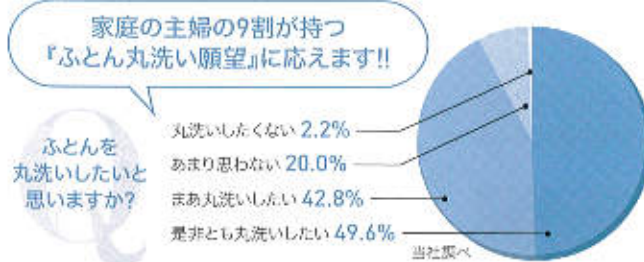

ふとん洗濯乾燥機

ふとんを丸洗い! しかも、洗濯から乾燥まで全自動。

日本製