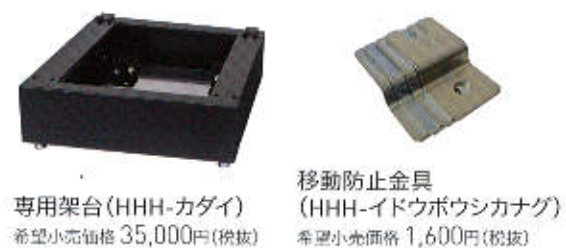

*1 試験成績表(一社)日本品質分析センター、試験成績書発行番号:第202201951-002号・第20221144-001号、試験方法:水天平法培養法、除菌の方法:電解、試験結果:99.0%以上。

オプション(HCW-5107C用)

ガス乾燥機

ランニングコストを抑える、高効率乾燥

乾きムラを抑えてスピード乾燥

側面ワイドブロー方式

AQUA独自の効率的に洗濯物にムラなく熱風をあてる「側面ワイドブロー方式」。左上から右下へ、熱風を斜めに通すことで洗濯物への熱放射面積がアップし、スピード乾燥を実現したので、ランニングコストも抑えることができます。