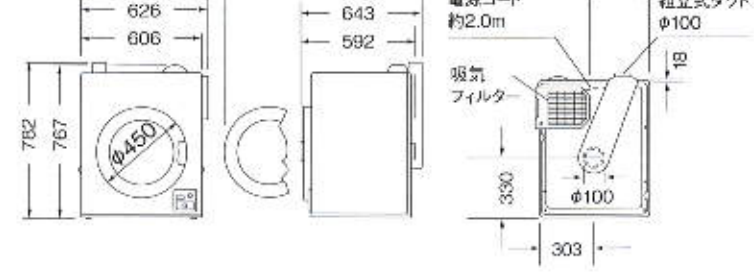

■寸法図(単位:mm)

MCW-C70

MCW-C45

HCD-3056GC

MCD-CK45

リニューアルした幹旋パネルは多言語表記(日本語、英語、中国語、韓国語)に対応。

集客からアピール、操作説明まで、効果的な幹旋POPをご活用ください。

洗濯乾燥機の使い方&洗濯乾燥機適量パネル(HHH-P20)

希望小売価格 6,000円(税抜) ●サイズ:ヨコ80×タテ45cm
洗濯乾燥機の使い方を分かりやすく伝えるパネルです。

MCW-7067EC使い方パネル(HHH-P28)

希望小売価格 5,000円(税抜) ●サイズ:ヨコ60×タテ45cm
MCW-7067ECの使い方を分かりやすく伝えるパネルです。

ドラム式洗濯機の使い方&洗濯機適量パネル(HHH-P21)

希望小売価格 6,000円(税抜) ●サイズ:ヨコ80×タテ45cm
ドラム式洗濯機の使い方を分かりやすく伝えるパネルです。