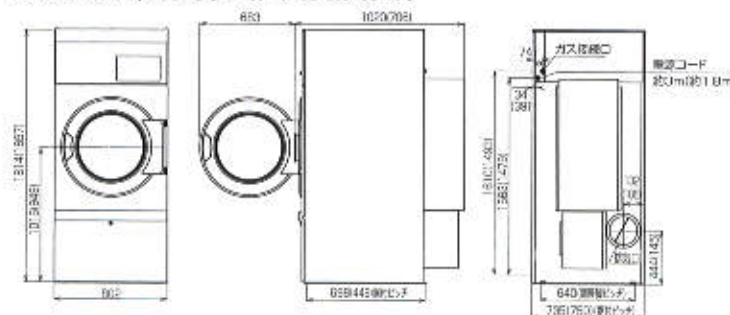

■寸法図(単位:mm)

HCD-6147GC/HCD-6096GC ※()は、HCD-6096GCです。

HCD-3257GC

HCD-3147GC/3087GC ※()は、HCD-3087GCです。

IC+ITランドリーシステム

■システム構成図

ITランドリーシステム

AQUA独自、コインランドリー経営をサポートする先進のソリューション。