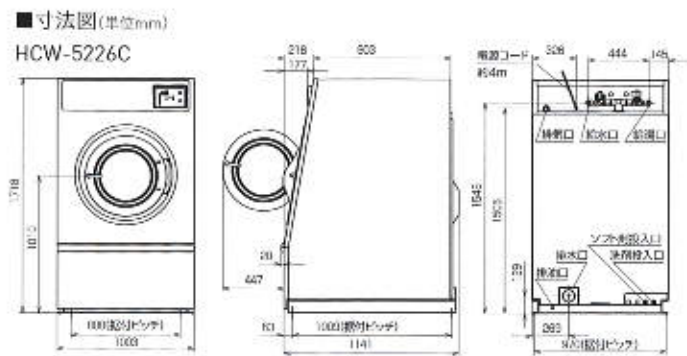

全自動洗濯機

洗濯方式	ななめドラム式				
	品番	HCW-5226C	HCW-5176C	HCW-5126C	HCW-5107C
洗濯・脱水容量(乾燥布重量)	22.0kg	17.0kg	12.0kg	10.0kg	
ドラム容積	約218L	約169L	約123L	約99L	
カラー		ウォーターブルー/サンドベージュ(受注生産)		ウォーターブルー	
希望小売価格(税抜)	2,000,000円	1,650,000円	1,450,000円	470,000円	
衣類除菌機能		電解水で除菌*			
ドラム(横)洗浄機能/洗剤自動投入/お湯洗い	●	●	●	●	
少量洗濯コース付き	8kg(乾燥布重量)				
その他の特長		・扉中はドアが開かない「ロック機構」・衣類の出し入れが楽な「大口径ドア」			
使用硬貨		100円、500円		100円	
コイン収納枚数		100円硬貨・500枚		100円硬貨・400枚	
使用料金の切替		100~2,600円、100円単位		100~900円、100円単位	
電源		三相200V(50-60Hz共用)		单相100V(50-60Hz共用)	
定格消費電力(W)	1,310(脱水時)	710(脱水時)	680(脱水時)	475(脱水時)	
消費電力量(Wh)	326/421 (除菌すぎなし/あり)	205/258 (除菌すぎなし/あり)	194/247 (除菌すぎなし/あり)	104(50/60Hz)	
標準使用水量(L)	約337	約240	約194	約123	
配管口径	給水/給湯 排水(mm)	89(呼び径75)		50(呼び径40)	
運転目安時間(分)		約31/47(除菌すぎなし/あり)		約39	
ドラム	直径×奥行(mm)	800×434	650×510	650×370	
回転数	洗い・すすぎ (rpm)	600(中間)、800(最終)	45	45	
外形寸法(mm)	幅×高さ×奥行(mm)	幅1,003×奥行1,141×高さ1,718	幅855×奥行1,142×高さ1,543	幅686×奥行839×高さ1,102	
製品質量		約630kg	約445kg	約425kg	
		PSE対象外	PSE適合品	PSE適合品	

*1 試験成績表(一社)日本品質分析センター、試験成績書発行番号:第202201951-002号・第20221144-001号、試験方法:水天平法培養法、除菌の方法:電解、試験結果:99.0%以上。