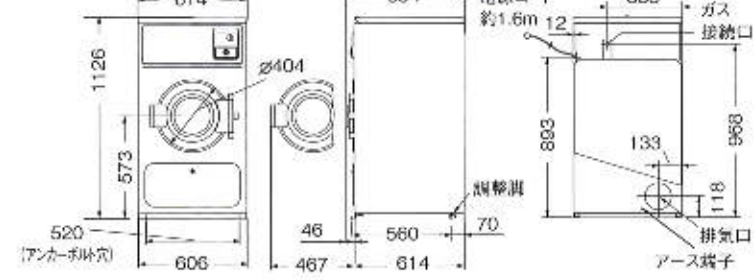

■寸法図(単位:mm)

MCW-C70

MCW-C45

HCD-3056GC

MCD-CK45

リニューアルした幹旋パネルは多言語表記(日本語、英語、中国語、韓国語)に対応。

集客からアピール、操作説明まで、効果的な幹旋POPをご活用ください。

洗濯乾燥機の使い方&洗濯乾燥機適量パネル(HHH-P20)

希望小売価格 6,000円(税抜) ●サイズ:ヨコ80×タテ45cm
洗濯乾燥機の使い方を分かりやすく伝えるパネルです。

MCW-7067EC使い方パネル(HHH-P28)

希望小売価格 5,000円(税抜) ●サイズ:ヨコ60×タテ45cm
MCW-7067ECの使い方を分かりやすく伝えるパネルです。

ドラム式洗濯機の使い方&洗濯機適量パネル(HHH-P21)

希望小売価格 6,000円(税抜) ●サイズ:ヨコ80×タテ45cm
ドラム式洗濯機の使い方を分かりやすく伝えるパネルです。