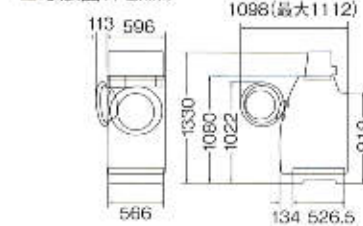

■寸法図(単位:mm)