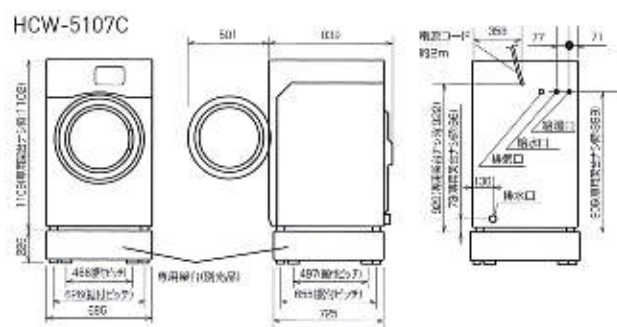

全自動洗濯機

洗濯方式	ななめドラム式				
	品番	HCW-5226C	HCW-5176C	HCW-5126C	HCW-5107C
洗濯・脱水容量(乾燥布重量)	22.0kg	17.0kg	12.0kg	10.0kg	
ドラム容積	約218L	約169L	約123L	約99L	
カラー		ウォーターブルー/サンドベージュ(受注生産)		ウォーターブルー	
希望小売価格(税抜)	2,000,000円	1,650,000円	1,450,000円	470,000円	
衣類除菌機能		電解水で除菌*			
ドラム(横)洗浄機能/洗剤自動投入/お湯洗い	●	●	●	●	
少量洗濯コース付き	8kg(乾燥布重量)				
その他の特長		・扉中はドアが開かない「ロック機構」・衣類の出し入れが楽な「大口径ドア」			
使用硬貨		100円、500円		100円	
コイン収納枚数		100円硬貨・500枚		100円硬貨・400枚	
使用料金の切替		100~2,600円、100円単位		100~900円、100円単位	
電源		三相200V(50-60Hz共用)		单相100V(50-60Hz共用)	
定格消費電力(W)	1,310(脱水時)	710(脱水時)	680(脱水時)	475(脱水時)	
消費電力量(Wh)	326/421 (除菌すぎなし/あり)	205/258 (除菌すぎなし/あり)	194/247 (除菌すぎなし/あり)	104(50/60Hz)	
標準使用水量(L)	約337	約240	約194	約123	
配管口径	給水/給湯 排水(mm)	89(呼び径75)		50(呼び径40)	
運転目安時間(分)		約31/47(除菌すぎなし/あり)		約39	
ドラム	直径×奥行(mm)	800×434	650×510	650×370	
回転数	洗い・すすぎ (rpm)	600(中間)、800(最終)	45	45	
外形寸法(mm)	幅×高さ×奥行(mm)	幅1,003×奥行1,141×高さ1,718	幅855×奥行1,142×高さ1,543	幅686×奥行839×高さ1,102	
製品質量		約630kg	約445kg	約425kg	
		PSE対象外	PSE適合品	PSE適合品	

*1 試験成績表(一社)日本品質分析センター、試験成績書発行番号:第202201951-002号・第20221144-001号、試験方法:水天平法培養法、除菌の方法:電解、試験結果:99.0%以上。