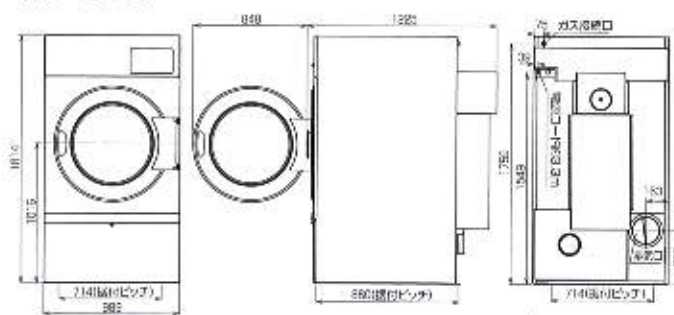

■寸法図(単位:mm)

HCD-6147GC/HCD-6096GC ※()は、HCD-6096GCです。

HCD-3257GC

HCD-3147GC/3087GC ※()は、HCD-3087GCです。

IC+ITランドリーシステム

■システム構成図

ITランドリーシステム

AQUA独自、コインランドリー経営をサポートする先進のソリューション。