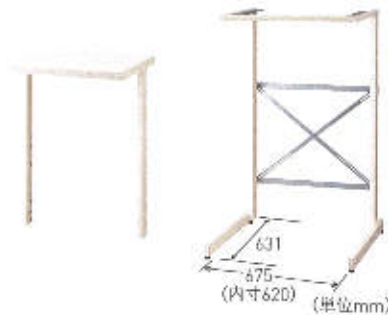

HDS-CL6
希望小売価格
12,000円(税別)

スタンドタイプ

HDS-601
希望小売価格
16,000円(税別)

品番	製品質量	外形寸法(mm)		適合洗濯機
		幅	高さ	
HDS-CL6	約7kg	670	1330	MCW-C70
		610	539	1173・1263
HDS-601	約9kg	675	631	MCW-C70
				1230・1280・1320
		1160・1230・1280・1320		MCW-C45