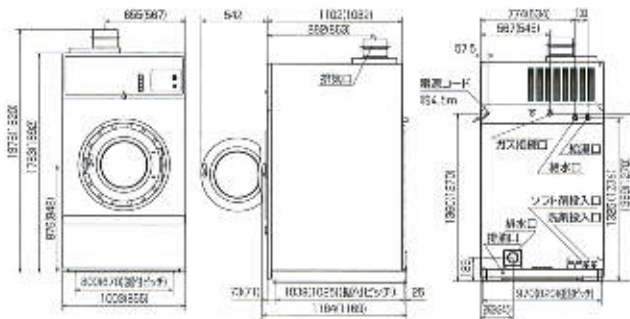

■寸法図 (単位:mm) ※()はHWD-7176GCのみ

*1 試験体数(一財)日本食料分析センター、試験成績書発行番号:第202021951-002号、第202121144-001号、試験方法:寒天平板培養法、培養の方法:電熱、試験結果:99.9%以上。
*2 アクア(株)までお問い合わせください。

全自動洗濯乾燥機

全自動洗濯機

ガス乾燥機

1.7メートルドシステム
ふとん乾燥乾燥機

スリーカラーランドリー
小型コインランドリー

小型コインランドリー
専用ユニット

洗濯機・乾燥機