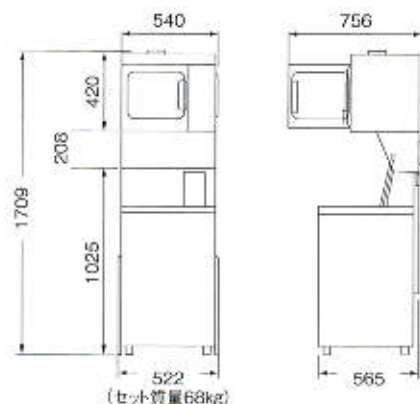

■寸法図(単位:mm)