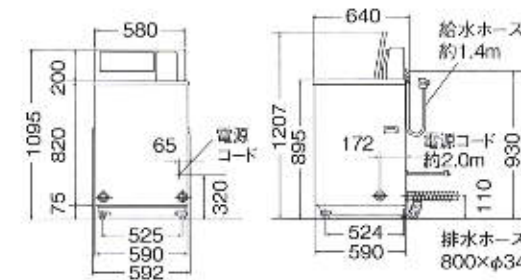

■寸法図(単位:mm)

MCW-C70