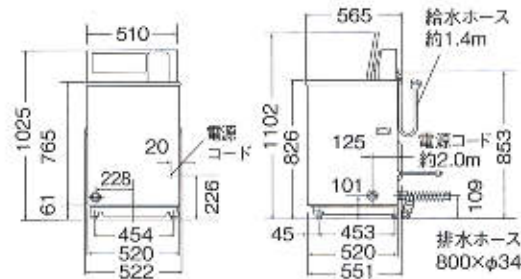

■寸法図(単位:mm)

MCW-C70

MCW-C45

HCD-3056GC

MCD-CK45

リニューアルした幹旋パネルは多言語表記(日本語、英語、中国語、韓国語)に対応。

集客からアピール、操作説明まで、効果的な幹旋POPをご活用ください。

洗濯乾燥機の使い方&洗濯乾燥機適量パネル(HHH-P20)

希望小売価格 6,000円(税抜) ●サイズ:ヨコ80×タテ45cm
洗濯乾燥機の使い方を分かりやすく伝えるパネルです。

MCW-7067EC使い方パネル(HHH-P28)

希望小売価格 5,000円(税抜) ●サイズ:ヨコ60×タテ45cm
MCW-7067ECの使い方を分かりやすく伝えるパネルです。

ドラム式洗濯機の使い方&洗濯機適量パネル(HHH-P21)

希望小売価格 6,000円(税抜) ●サイズ:ヨコ80×タテ45cm
ドラム式洗濯機の使い方を分かりやすく伝えるパネルです。