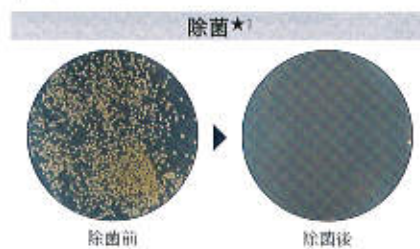

ドラム洗浄機能

コインを入れる前にボタンを押せば、ドラム内を洗浄することができるので清潔感アップ。お客様は毎回気持ちよく使用できます。

様々な使い方に対応!

マニュアル仕様もOK

「コインを使わず、ボタン操作だけで運転したい」そんな使い方も設定次第で実現。ボタンスタート設定への変更が可能です。

誰もが一度は試してみたい!

エアウォッシュコース※1

(ドラム静止/ドラム回転コース)
「短時間でニオイだけでも何とかしたい」水洗いできないものも、エアウォッシュなら手際除菌*・消臭できます。