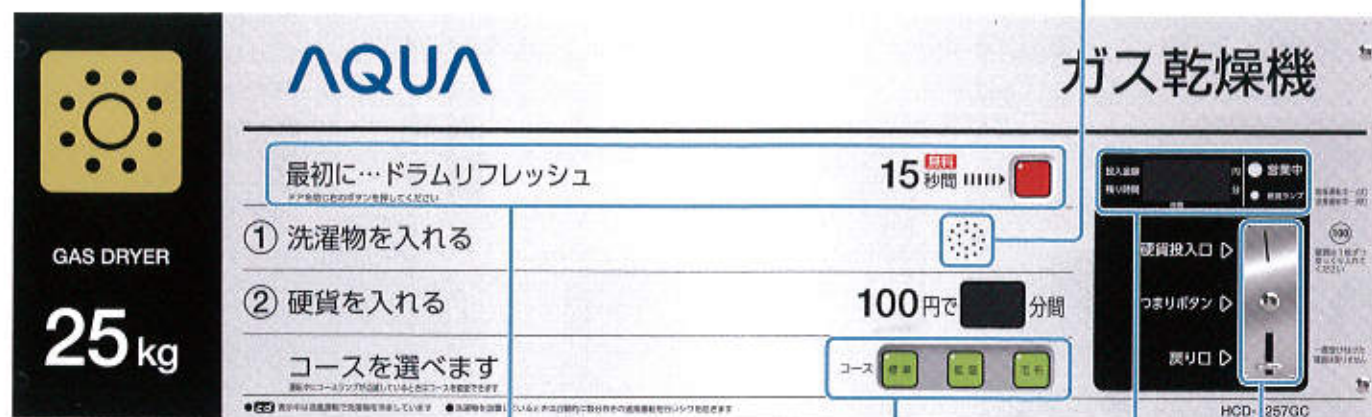

操作に連動した音声で使い方をサポート。初めての方でもカンタンに使用できます。

運転前にクリーンアップ ドラムリフレッシュ機能

(HCD-6147GC/3257GC/3147GC/3087GCのみ)
運転前にボタンを押すと、ドラム内に残っているホコリや小さなゴミを取り除くと同時に空気を入れ替えてくれるので、清潔感アップ。
お客様は毎回気持ちよく使用できます。

乾かす物に合わせて 選べる乾燥コース

(HCD-6147GC/3257GC/3147GC/3087GCのみ)
デリケートな衣類の傷みを抑える「低温コース」、過乾燥を抑えふんわり仕上げる「毛布コース」を採用。用途に合わせて3つの乾燥コースが選べます。