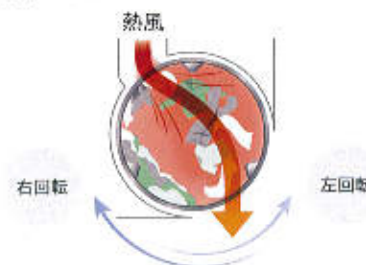

側面ワイドブローイメージ