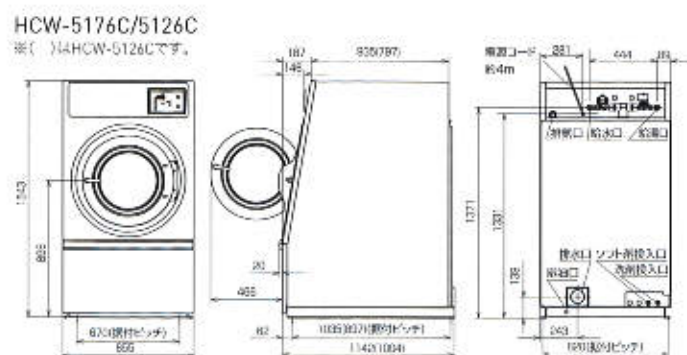

全自動洗濯機

洗濯方式	ななめドラム式				
	品番	HCW-5226C	HCW-5176C	HCW-5126C	HCW-5107C
洗濯・脱水容量(乾燥布重量)	22.0kg	17.0kg	12.0kg	10.0kg	
ドラム容積	約218L	約169L	約123L	約99L	
カラー		ウォーターブルー/サンドベージュ(受注生産)		ウォーターブルー	
希望小売価格(税抜)	2,000,000円	1,650,000円	1,450,000円	470,000円	
衣類除菌機能		電解水で除菌*			
ドラム(横)洗浄機能/洗剤自動投入/お湯洗い	●	●	●	●	
少量洗濯コース付き	8kg(乾燥布重量)				
その他の特長		・扉中はドアが開かない「ロック機構」・衣類の出し入れが楽な「大口径ドア」			
使用硬貨		100円、500円		100円	
コイン収納枚数		100円硬貨・500枚		100円硬貨・400枚	
使用料金の切替		100~2,600円、100円単位		100~900円、100円単位	
電源		三相200V(50-60Hz共用)		单相100V(50-60Hz共用)	
定格消費電力(W)	1,310(脱水時)	710(脱水時)	680(脱水時)	475(脱水時)	
消費電力量(Wh)	326/421 (除菌すぎなし/あり)	205/258 (除菌すぎなし/あり)	194/247 (除菌すぎなし/あり)	104(50/60Hz)	
標準使用水量(L)	約337	約240	約194	約123	
配管口径	給水/給湯 排水(mm)	89(呼び径75)		50(呼び径40)	
運転目安時間(分)		約31/47(除菌すぎなし/あり)		約39	
ドラム	直径×奥行(mm)	800×434	650×510	650×370	
回転数	洗い・すすぎ (rpm)	600(中間)、800(最終)	45	45	
外形寸法(mm)	幅×高さ×奥行(mm)	幅1,003×奥行1,141×高さ1,718	幅855×奥行1,142×高さ1,543	幅686×奥行839×高さ1,102	
製品質量		約630kg	約445kg	約425kg	
		PSE対象外	PSE適合品	PSE適合品	

*1 試験成績表(一社)日本品質分析センター、試験成績書発行番号:第202201951-002号・第20221144-001号、試験方法:水天平法培養法、除菌の方法:電解、試験結果:99.0%以上。