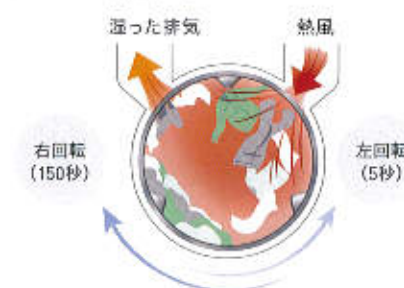

洗濯物の偏りを検知する

Gバランス制御

脱水時にドラム内の洗濯物の偏りをリアルタイムに検知し、適切に分散させスムーズに脱水するGバランス制御と、ショックアブソーバーを6本使用した強化防振機構により、高速脱水と、静音運転を可能にしました。高速脱水により乾燥時間を短縮し、ランニングコストを抑えます。

●Gバランス制御イメージ

偏りをチェック ▶ 分散する ▶ スムーズに高速脱水

乾きムラを抑えてスピード乾燥

熱風路ドラム

AQUA独自の効率的に洗濯物にムラなく熱風をあてる「側面ワイドブロー方式」を応用した「熱風路ドラム」を採用。右上前方側面から送り込まれた熱風が、バブルにより持ち上げられ広がって落ちる洗濯物にムラなくあたり、洗濯物の水分を蒸発させ湿気を含んだ空気を左上後方側面より効率的に排気。さらに効率のよいドラム反転制御で、洗濯物の偏りを抑制し、乾きムラを防いでスピード乾燥を実現しました。

●ドラムと熱風の動き

右回転 (150秒) 左回転 (5秒)