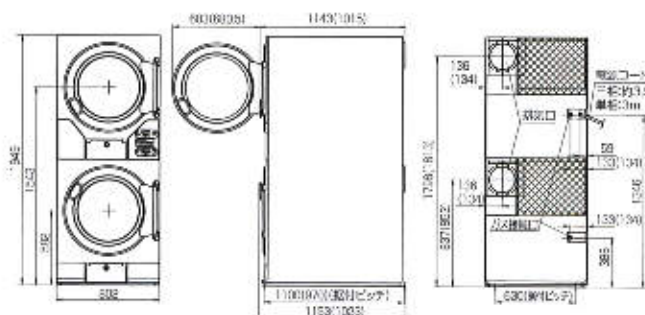

■寸法図(単位:mm)

HCD-6147GC/HCD-6096GC ※()は、HCD-6096GCです。

HCD-3257GC

HCD-3147GC/3087GC ※()は、HCD-3087GCです。

IC+ITランドリーシステム

■システム構成図

ITランドリーシステム

AQUA独自、コインランドリー経営をサポートする先進のソリューション。